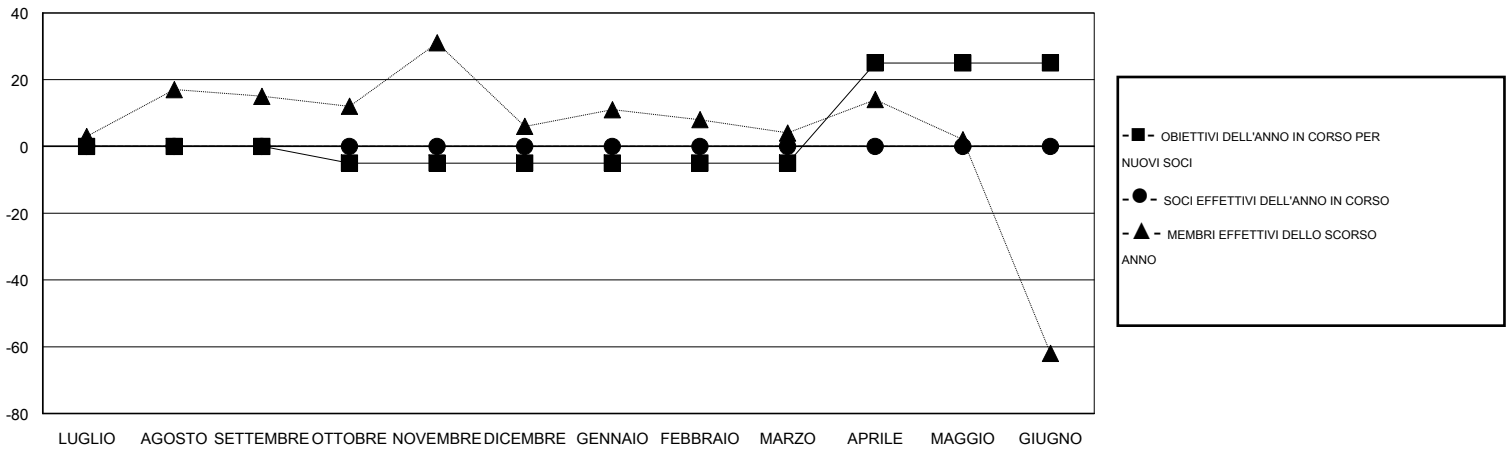

# MONTHLY MEMBERSHIP PROGRESS REPORT

District 108IA2

Results as of: 6/30/2016

GMT: Elena Appiani

SEDE ITALY

GMT AREA COSTITUZIONALE 4

Club					Soci				
RISULTATI PER 2016-2017					RISULTATI PER 2016-2017				
TRIMESTRE	OBIETTIVO PER NUOVI CLUB	NUOVI CLUB	CLUB CANCELLATI	CRESCITA/PER DITA NETTA	TRIMESTRE	OBIETTIVO PER NUOVI SOCI	SOCI FONDATAORI E NUOVI	SOCI DIMISSIONARI	CRESCITA/PER DITA NETTA
LUGLIO/AGOSTO/SETTEMBRE	0	0	0	0	LUGLIO/AGOSTO/SETTEMBRE	0	0	0	0
OTTOBRE/NOVEMBRE/DICEMBRE	0	0	0	0	OTTOBRE/NOVEMBRE/DICEMBRE	-5	0	0	0
GENNAIO/FEBBRAIO/MARZO	0	0	0	0	GENNAIO/FEBBRAIO/MARZO	0	0	0	0
APRILE/MAGGIO/GIUGNO	1	0	0	0	APRILE/MAGGIO/GIUGNO	30	0	0	0

CUMULATIVO DEGLI OBIETTIVI E NUOVI CLUB EFFETTIVI

CUMULATIVO DEGLI OBIETTIVI E SOCI EFFETTIVI

CLUB CANCELLATI: 0	0 CLUBS OF 0 HA/HANNO AGGIUNTO 1 O PIU' SOCI NUOVI	<u>DISTRIBUZIONE DEL SESSO</u>	
		UOMO	0 (100.00%)
		DONNA	0 (100.00%)
<u>SOCI DIMESSI</u>			
DEFUNTI	0	SOCI DI NUCLEI FAMILIARI	0
CLUB CANCELLATO	0	CAPOFAMIGLIA	0
ALTRO	0	NON CAPOFAMIGLIA	0
TOTALE	0		