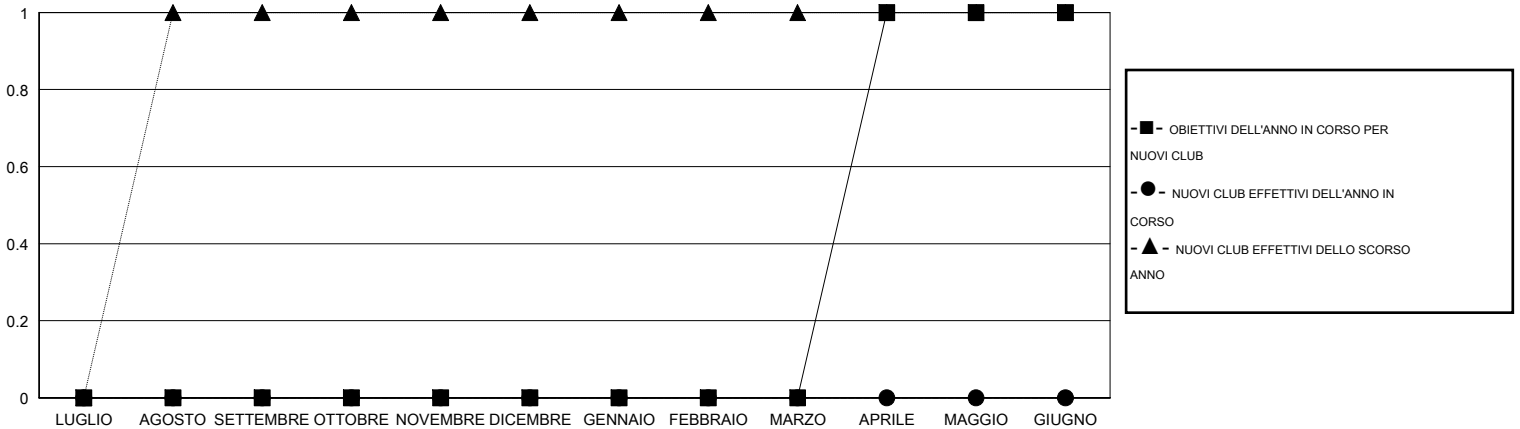

# MONTHLY MEMBERSHIP PROGRESS REPORT

District 108IA2

Results as of: 6/30/2016

GMT: Elena Appiani

SEDE ITALY

GMT AREA COSTITUZIONALE 4

Club					Soci				
RISULTATI PER 2016-2017					RISULTATI PER 2016-2017				
TRIMESTRE	OBIETTIVO PER NUOVI CLUB	NUOVI CLUB	CLUB CANCELLATI	CRESCITA/PER DITA NETTA	TRIMESTRE	OBIETTIVO PER NUOVI SOCI	SOCI FONDATAORI E NUOVI	SOCI DIMISSIONARI	CRESCITA/PER DITA NETTA
LUGLIO/AGOSTO/SETTEMBRE	0	0	0	0	LUGLIO/AGOSTO/SETTEMBRE	0	0	0	0
OTTOBRE/NOVEMBRE/DICEMBRE	0	0	0	0	OTTOBRE/NOVEMBRE/DICEMBRE	-5	0	0	0
GENNAIO/FEBBRAIO/MARZO	0	0	0	0	GENNAIO/FEBBRAIO/MARZO	0	0	0	0
APRILE/MAGGIO/GIUGNO	1	0	0	0	APRILE/MAGGIO/GIUGNO	30	0	0	0

CUMULATIVO DEGLI OBIETTIVI E NUOVI CLUB EFFETTIVI

CUMULATIVO DEGLI OBIETTIVI E SOCI EFFETTIVI

CLUB CANCELLATI: 0	0 CLUBS OF 0 HA/HANNO AGGIUNTO 1 O PIU' SOCI NUOVI	<u>DISTRIBUZIONE DEL SESSO</u>	
		UOMO	0 (100.00%)
		DONNA	0 (100.00%)
<u>SOCI DIMESSI</u>			
DEFUNTI	0	SOCI DI NUCLEI FAMILIARI	0
CLUB CANCELLATO	0	CAPOFAMIGLIA	0
ALTRO	0	NON CAPOFAMIGLIA	0
TOTALE	0		